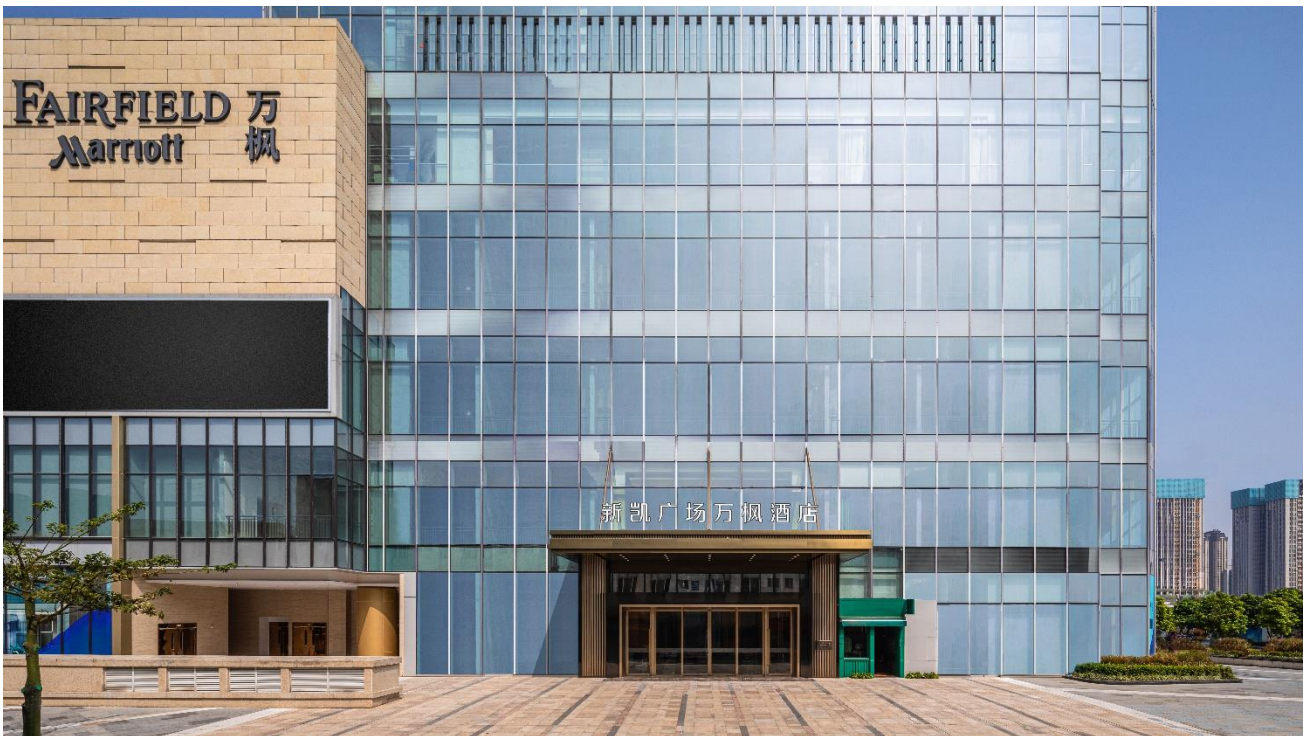

佛山新凯广场万枫酒店到店指南

正门指引

打车 到店的客人可在 **导航** 设置酒店地址为：

新凯广场万枫酒店（广东省佛山市南海区永胜西路 22 号）

驾车指引

自驾车 到酒店的客人在 **导航** 设置酒店地址为：

新凯广场万枫酒店负二层停车场（广东省佛山市南海区永胜西路 22 号）

请确保地址无误再导航前往酒店

停车指引

(图一) 停车入口

- 1、酒店停车场位于 **新凯广场停车场负二层**，看见新凯广场 **猫屎咖啡** 右转驶入停车场，负二层酒店 **电梯直达五楼酒店大堂**，外出时需到前台扫免费停车码；
- 2、请自驾车辆开往停车场负二层，为了靠近酒店入口，请各位 **尽量把车停在 F 区**；

- 3、因停车场有其他写字楼入口，F 区停车场较为接近酒店客梯，如车辆不停泊在负二层 F 区范围，请找到写有 **“万枫酒店”酒店电梯（如图）** 唯一酒店停车场入口，进入电梯后，即可抵达酒店五楼大堂；