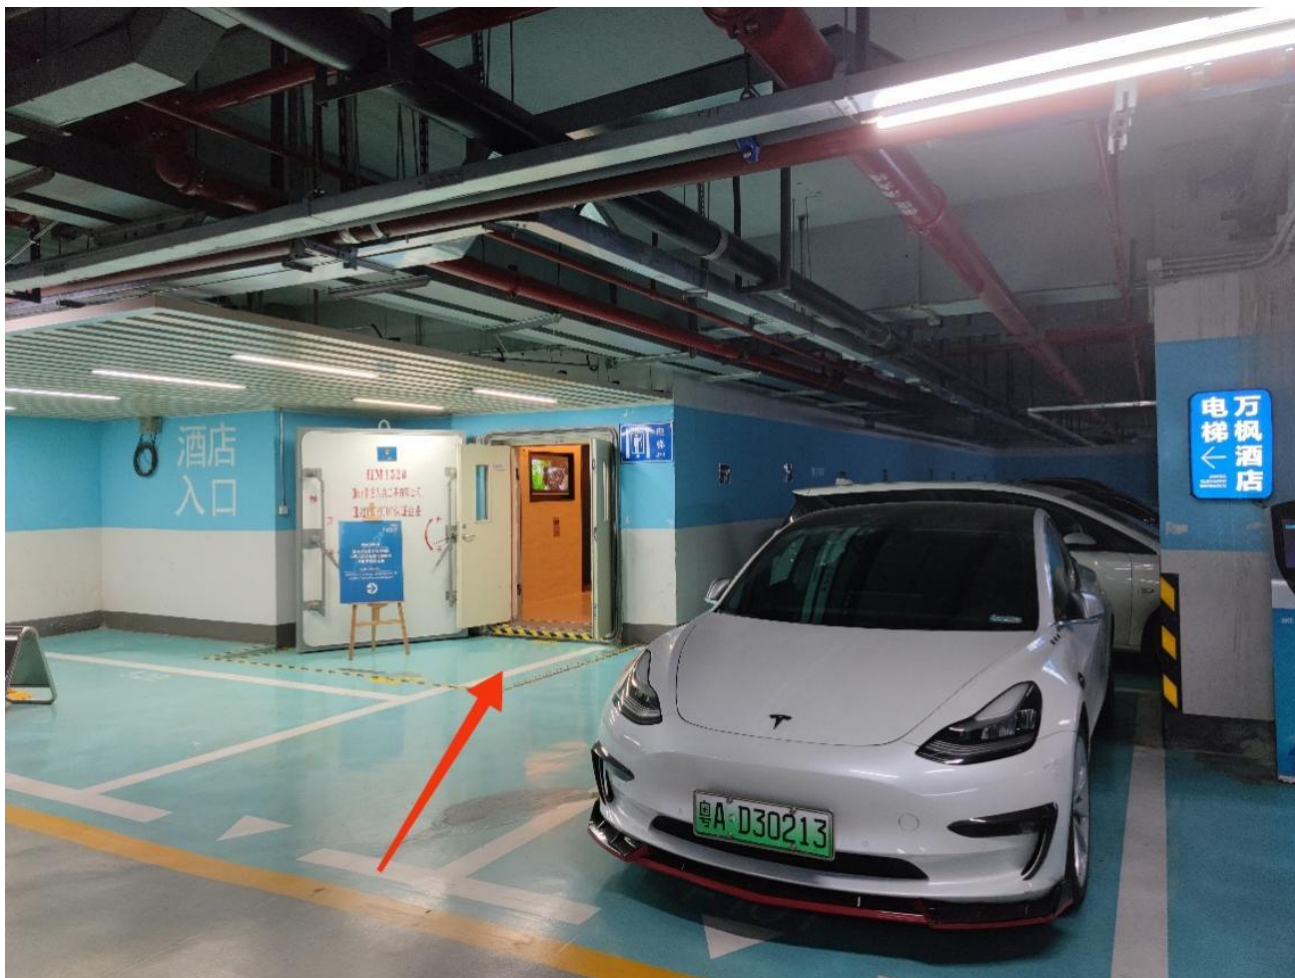

佛山新凯广场万枫酒店到店指南

正门指引

打车 到店的客人可在 **导航** 设置酒店地址为：

新凯广场万枫酒店（广东省佛山市南海区永胜西路 22 号）

驾车指引

自驾车 到酒店的客人在 **导航** 设置酒店地址为：

新凯广场万枫酒店负二层停车场（广东省佛山市南海区永胜西路 22 号）

请确保地址无误再导航前往酒店

停车指引

(图一) 停车入口

- 1、酒店停车场位于 **新凯广场停车场负二层**，看见新凯广场 **猫屎咖啡** 右转驶入停车场，负二层酒店 **电梯直达五楼酒店大堂**，外出时需到前台扫免费停车码；
- 2、请自驾车辆开往停车场负二层，为了靠近酒店入口，请各位 **尽量把车停在 F 区**；

- 3、因停车场有其他写字楼入口，F 区停车场较为接近酒店客梯，如车辆不停泊在负二层 F 区范围，请找到写有 **“万枫酒店”酒店电梯（如图）** 唯一酒店停车场入口，进入电梯后，即可抵达酒店五楼大堂；